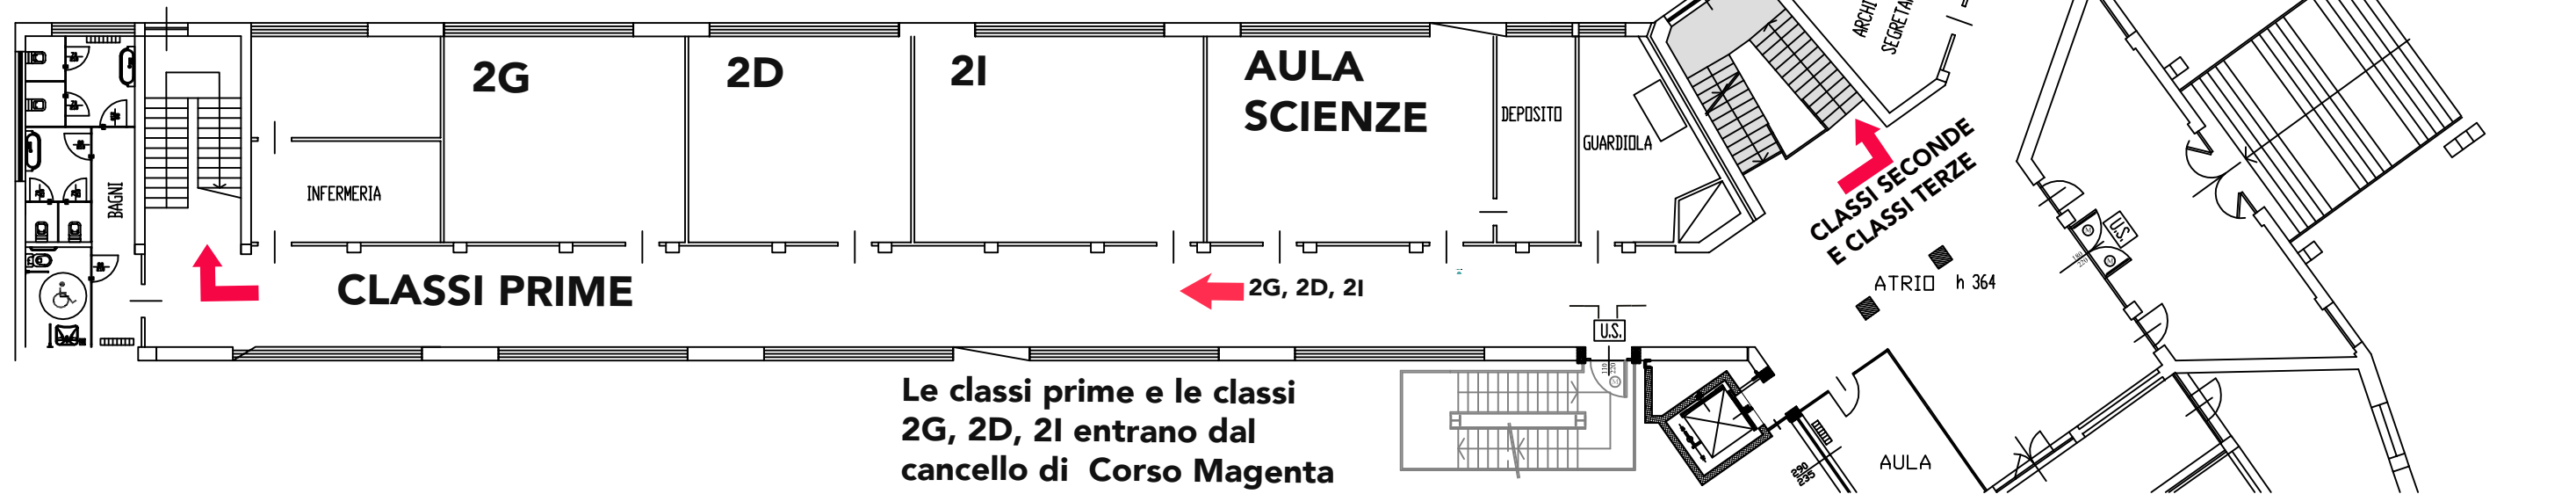

BONVESIN DE LA RIVA

PIANO RIALZATO - scala 1:200

Ingresso/uscita alunni	Classi	Percorso	Orario			
			Ingresso	Uscita		
Ingresso principale Via Bonvesin	3A	Raggiungono le aule dalla scala centrale	8:00	14:00		
	3B		8:00	14:00		
	3C		8:00	14:00		
	3D		8:00	14:00		
	3E		8:00	14:00		
	3F		8:00	14:00		
	3G		8:00	14:00		
	3H		8:00	14:00		
	3I		8:00	14:00		
	2A		Raggiungono le aule al secondo piano utilizzando la scala centrale	8:00	14:00	
	2B			8:00	14:00	
2C	8:00	14:00				
2E	8:00	14:00				
2F	8:00	14:00				
2H	8:00	14:00				
2G	Raggiungono le aule piano rialzato	8:00		14:00		
2D		8:00	14:00			
2I		8:00	14:00			
Ingresso da Corso Magenta	1A	Raggiungono le aule al primo piano utilizzando la scala laterale Si veda la tabella dettagliata dei turni nel corso dell'anno	8:00	14:00		
	1B		8:00	14:00		
	1C		8:00	14:00		
	1D		8:00	14:00		
	1E		8:00	14:00		
	1F		8:00	14:00		
	1G		8:00	14:00		
	1H		8:00	14:00		
	1I		8:00	14:00		
	Turnazione classi prime in plesso De Amicis		Dal 10/9 al 5/ 12	1B, 1E, 1H	8:10	14:10
			Dal 9/12 al 6/3	1A, 1F, 1I	8:10	14:10
Dal 9/3 all'8/6		1C, 1D, 1G	8:10	14:10		

	Accesso alle classi al primo piano da scala laterale						Classi in plesso De Amicis
Primo turno dal 10/9 al 5/12	1A	1C	1D	1F	1G	1I	1B, 1E, 1H
Secondo turno dal 9/12 al 6/3	1B	1C	1D	1E	1G	1H	1A, 1F, 1I
Terzo turno dal 9/3 all' 8/6	1A	1B	1F	1E	1H	1I	1C, 1D, 1G

Le classi prime e le classi
2G, 2D, 2I entrano dal
cancello di Corso Magenta